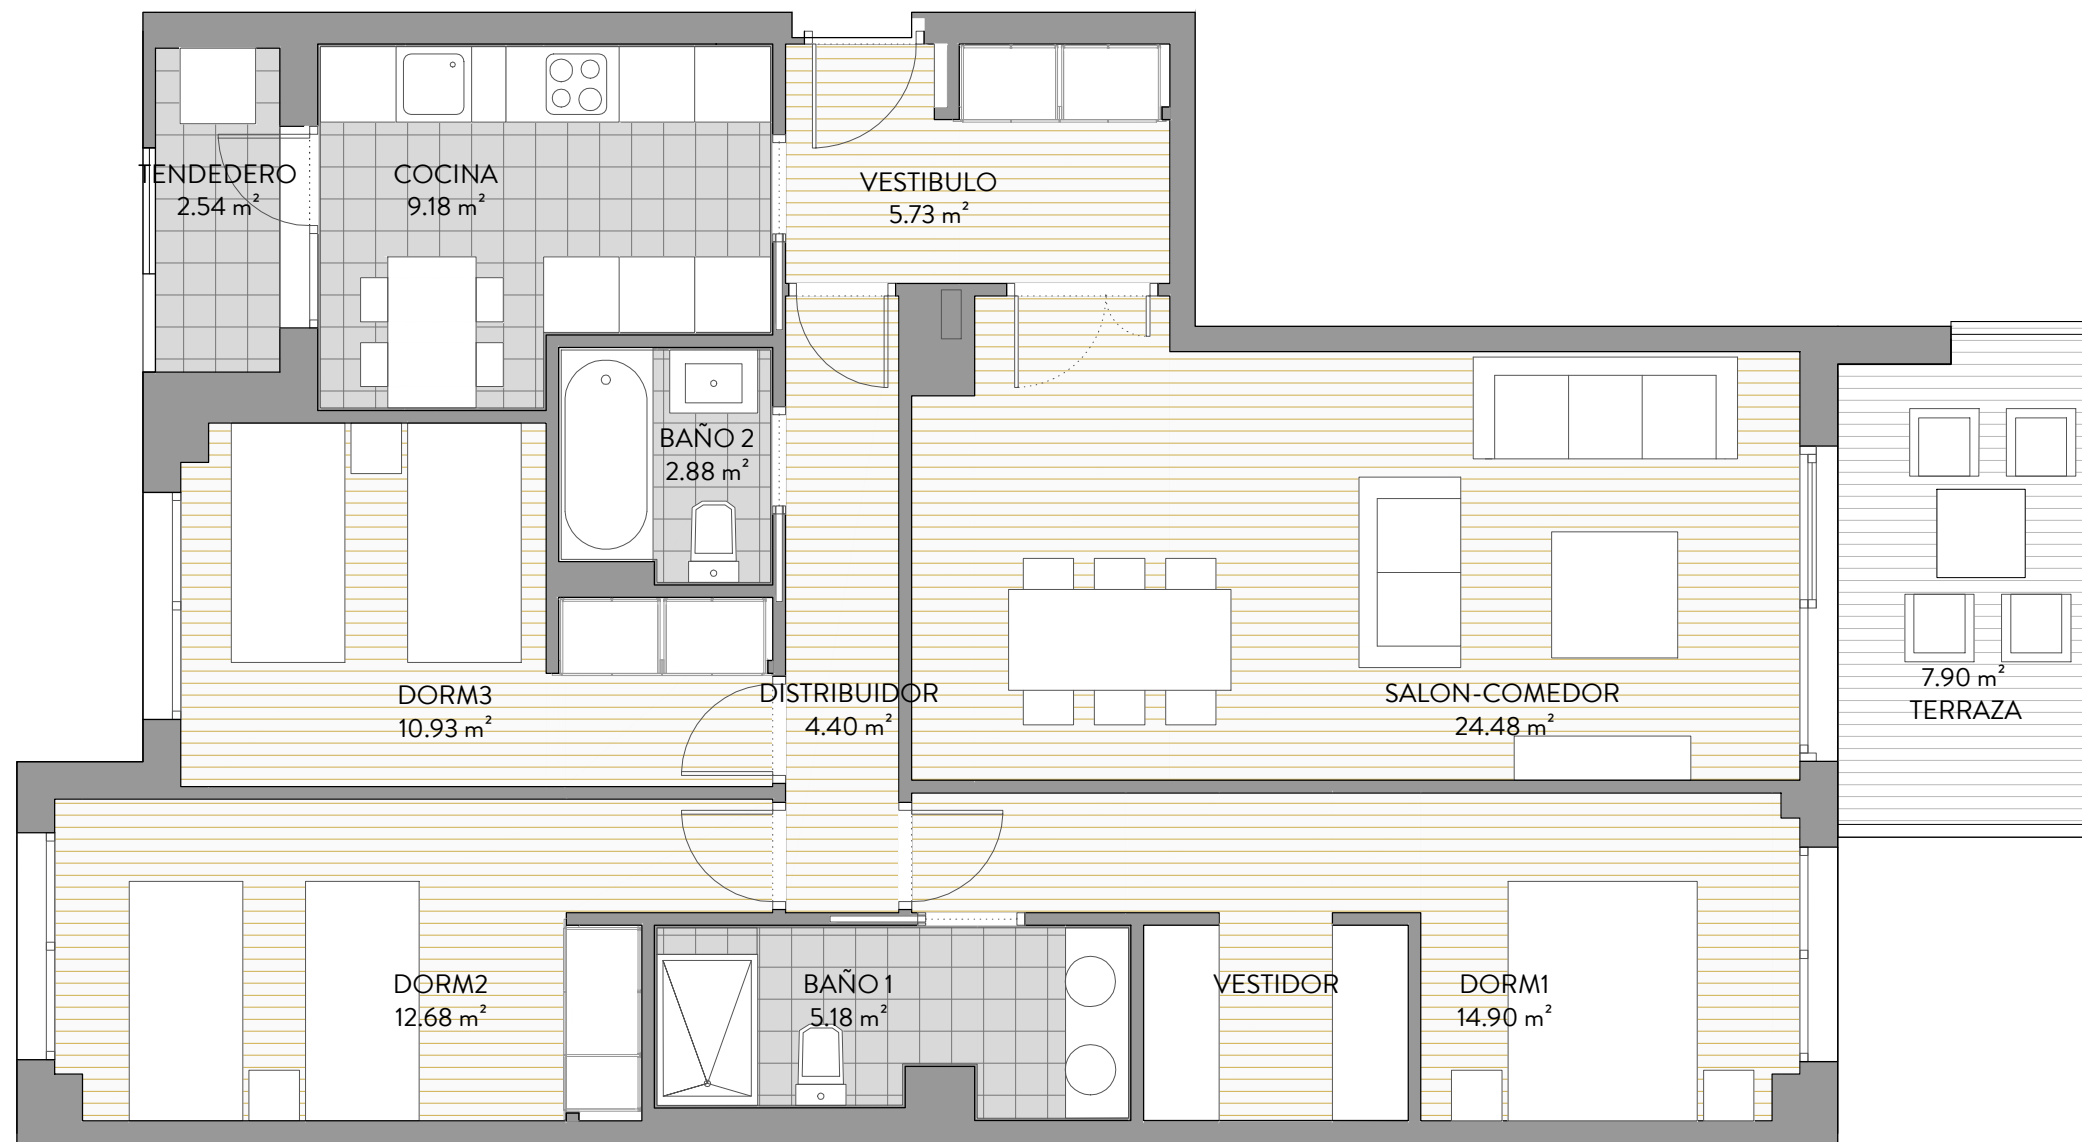

RESIDENCIAL MADRID 127

PORTAL 2 / 1º 3º 5º / A

I.A.I (3 DORMITORIOS) / FASE 1

CUADRO DE SUPERFICIES	
BAÑO 1	5.18 m ²
BAÑO 2	2.88 m ²
COCINA	9.18 m ²
DISTRIBUIDOR	4.40 m ²
DORM1	14.90 m ²
DORM2	12.68 m ²
DORM3	10.93 m ²
SALON-COMEDOR	24.48 m ²
TENEDERO	2.54 m ²
VESTIBULO	5.73 m ²
SUP UTIL TOTAL	92.90 m ²

SUP CONST C COMUNES	124.92 m ²
---------------------	-----------------------

SUP CONST TERRAZA	8.72 m ²
-------------------	---------------------

SUP CONST TOTAL	133.64 m ²
-----------------	-----------------------