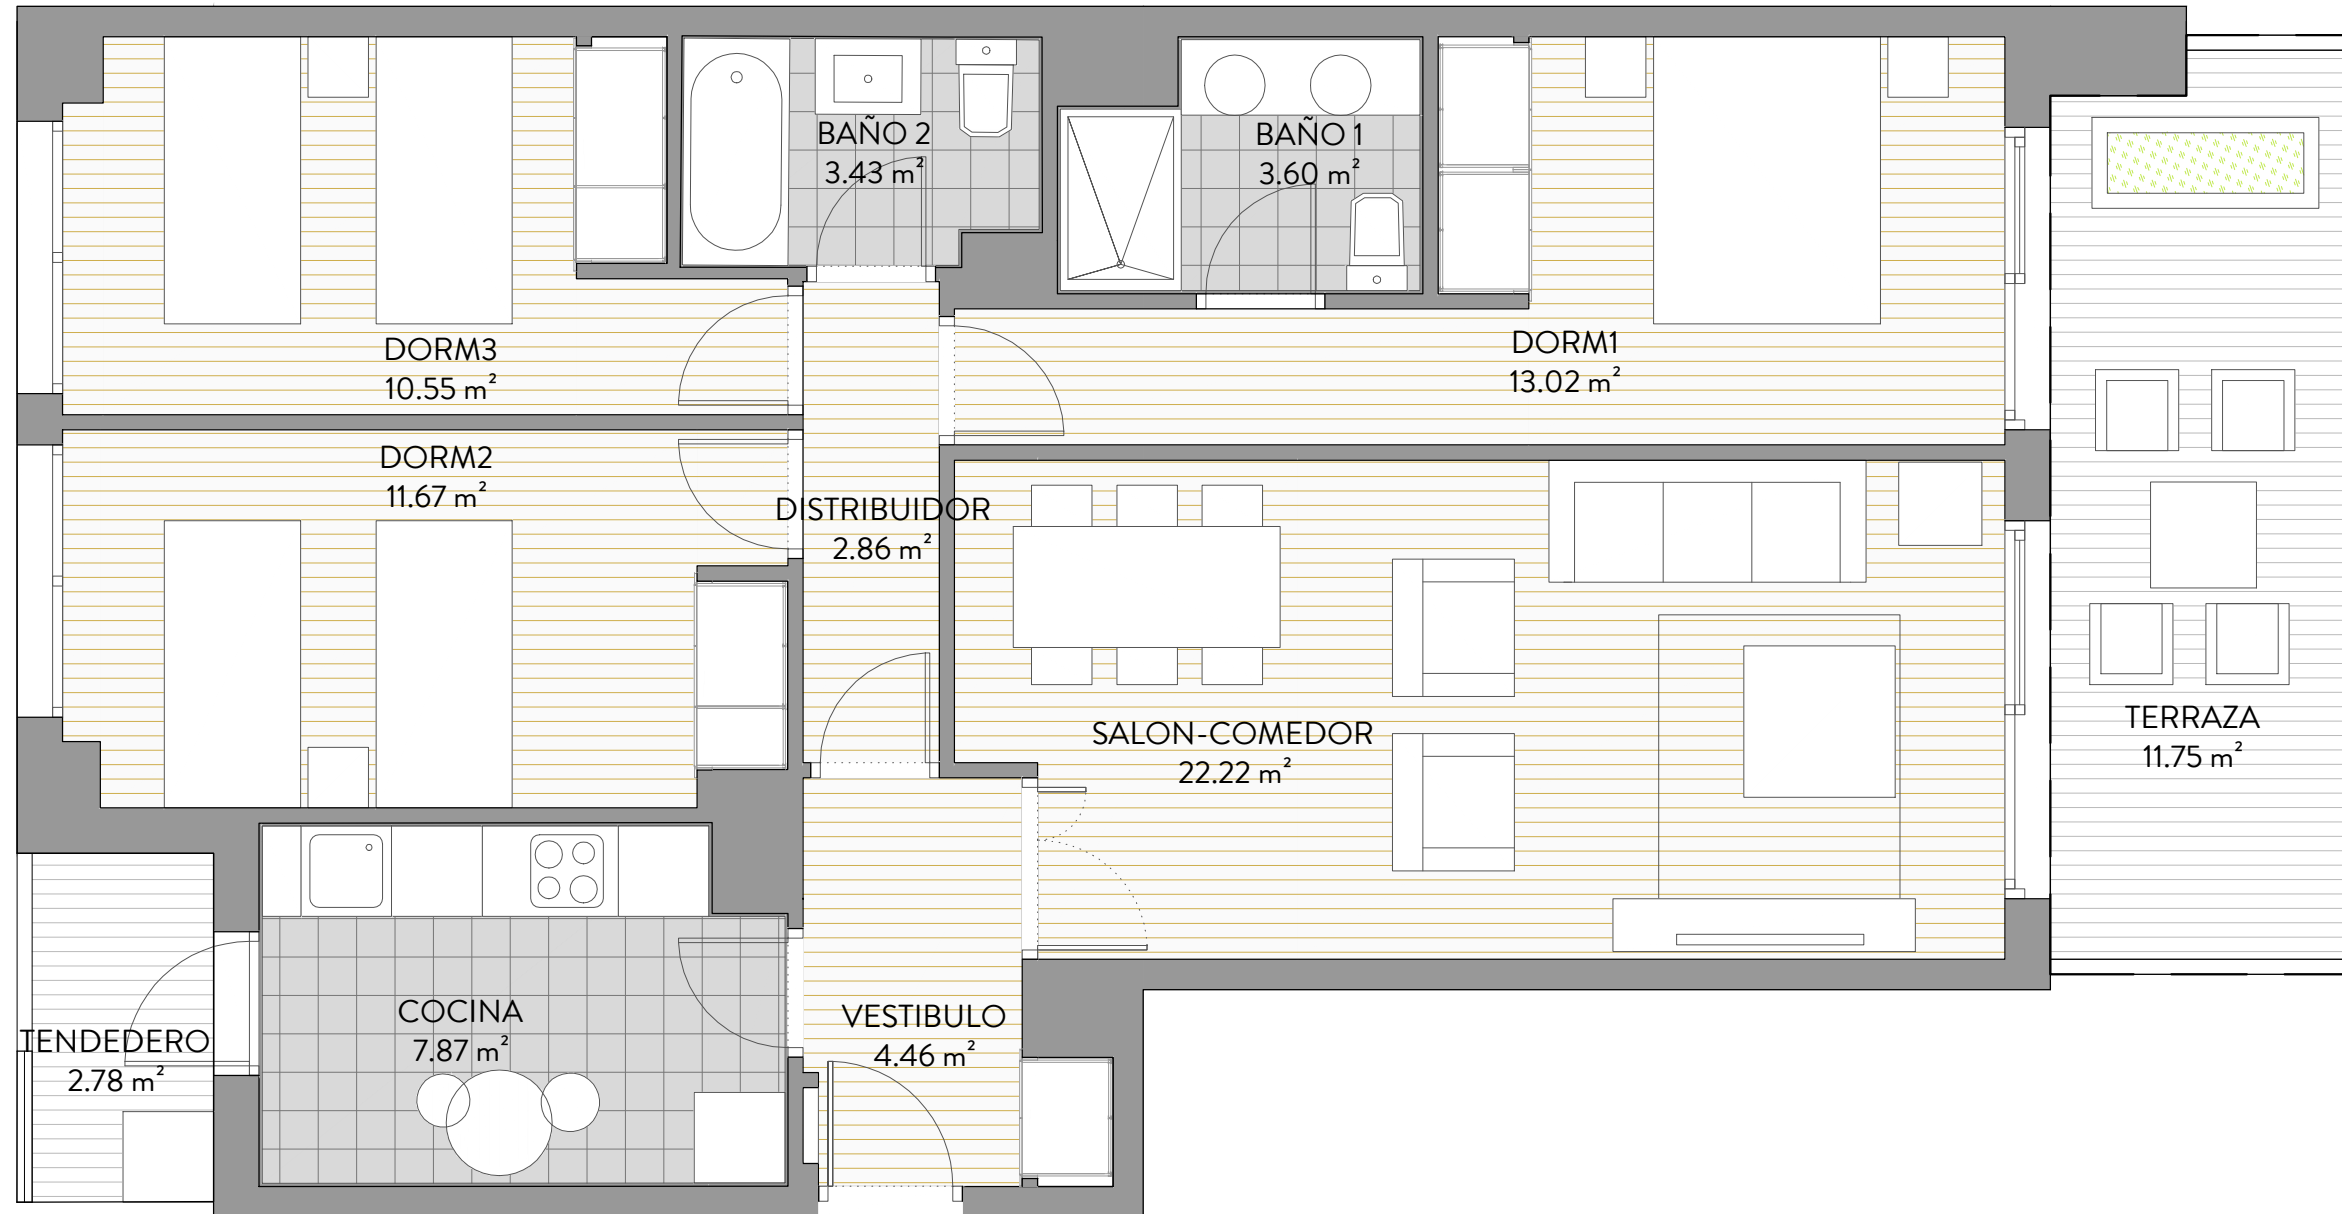

RESIDENCIAL MADRID 127

PORTAL 4 / 1º - 6º / C

TIPO 4.C.T (3 DORMITORIOS) / FASE 1

CUADRO DE SUPERFICIES	
BAÑO 1	3.60 m ²
BAÑO 2	3.43 m ²
COCINA	7.87 m ²
DISTRIBUIDOR	2.86 m ²
DORM1	13.02 m ²
DORM2	11.67 m ²
DORM3	10.55 m ²
SALON-COMEDOR	22.22 m ²
TENDEDERO	2.78 m ²
VESTIBULO	4.46 m ²
SUP UTIL TOTAL	82.46 m ²

SUP CONST C COMUNES	110.88 m ²
SUP CONST TERRAZA	12.68 m ²
SUP CONST TOTAL	123.56 m ²