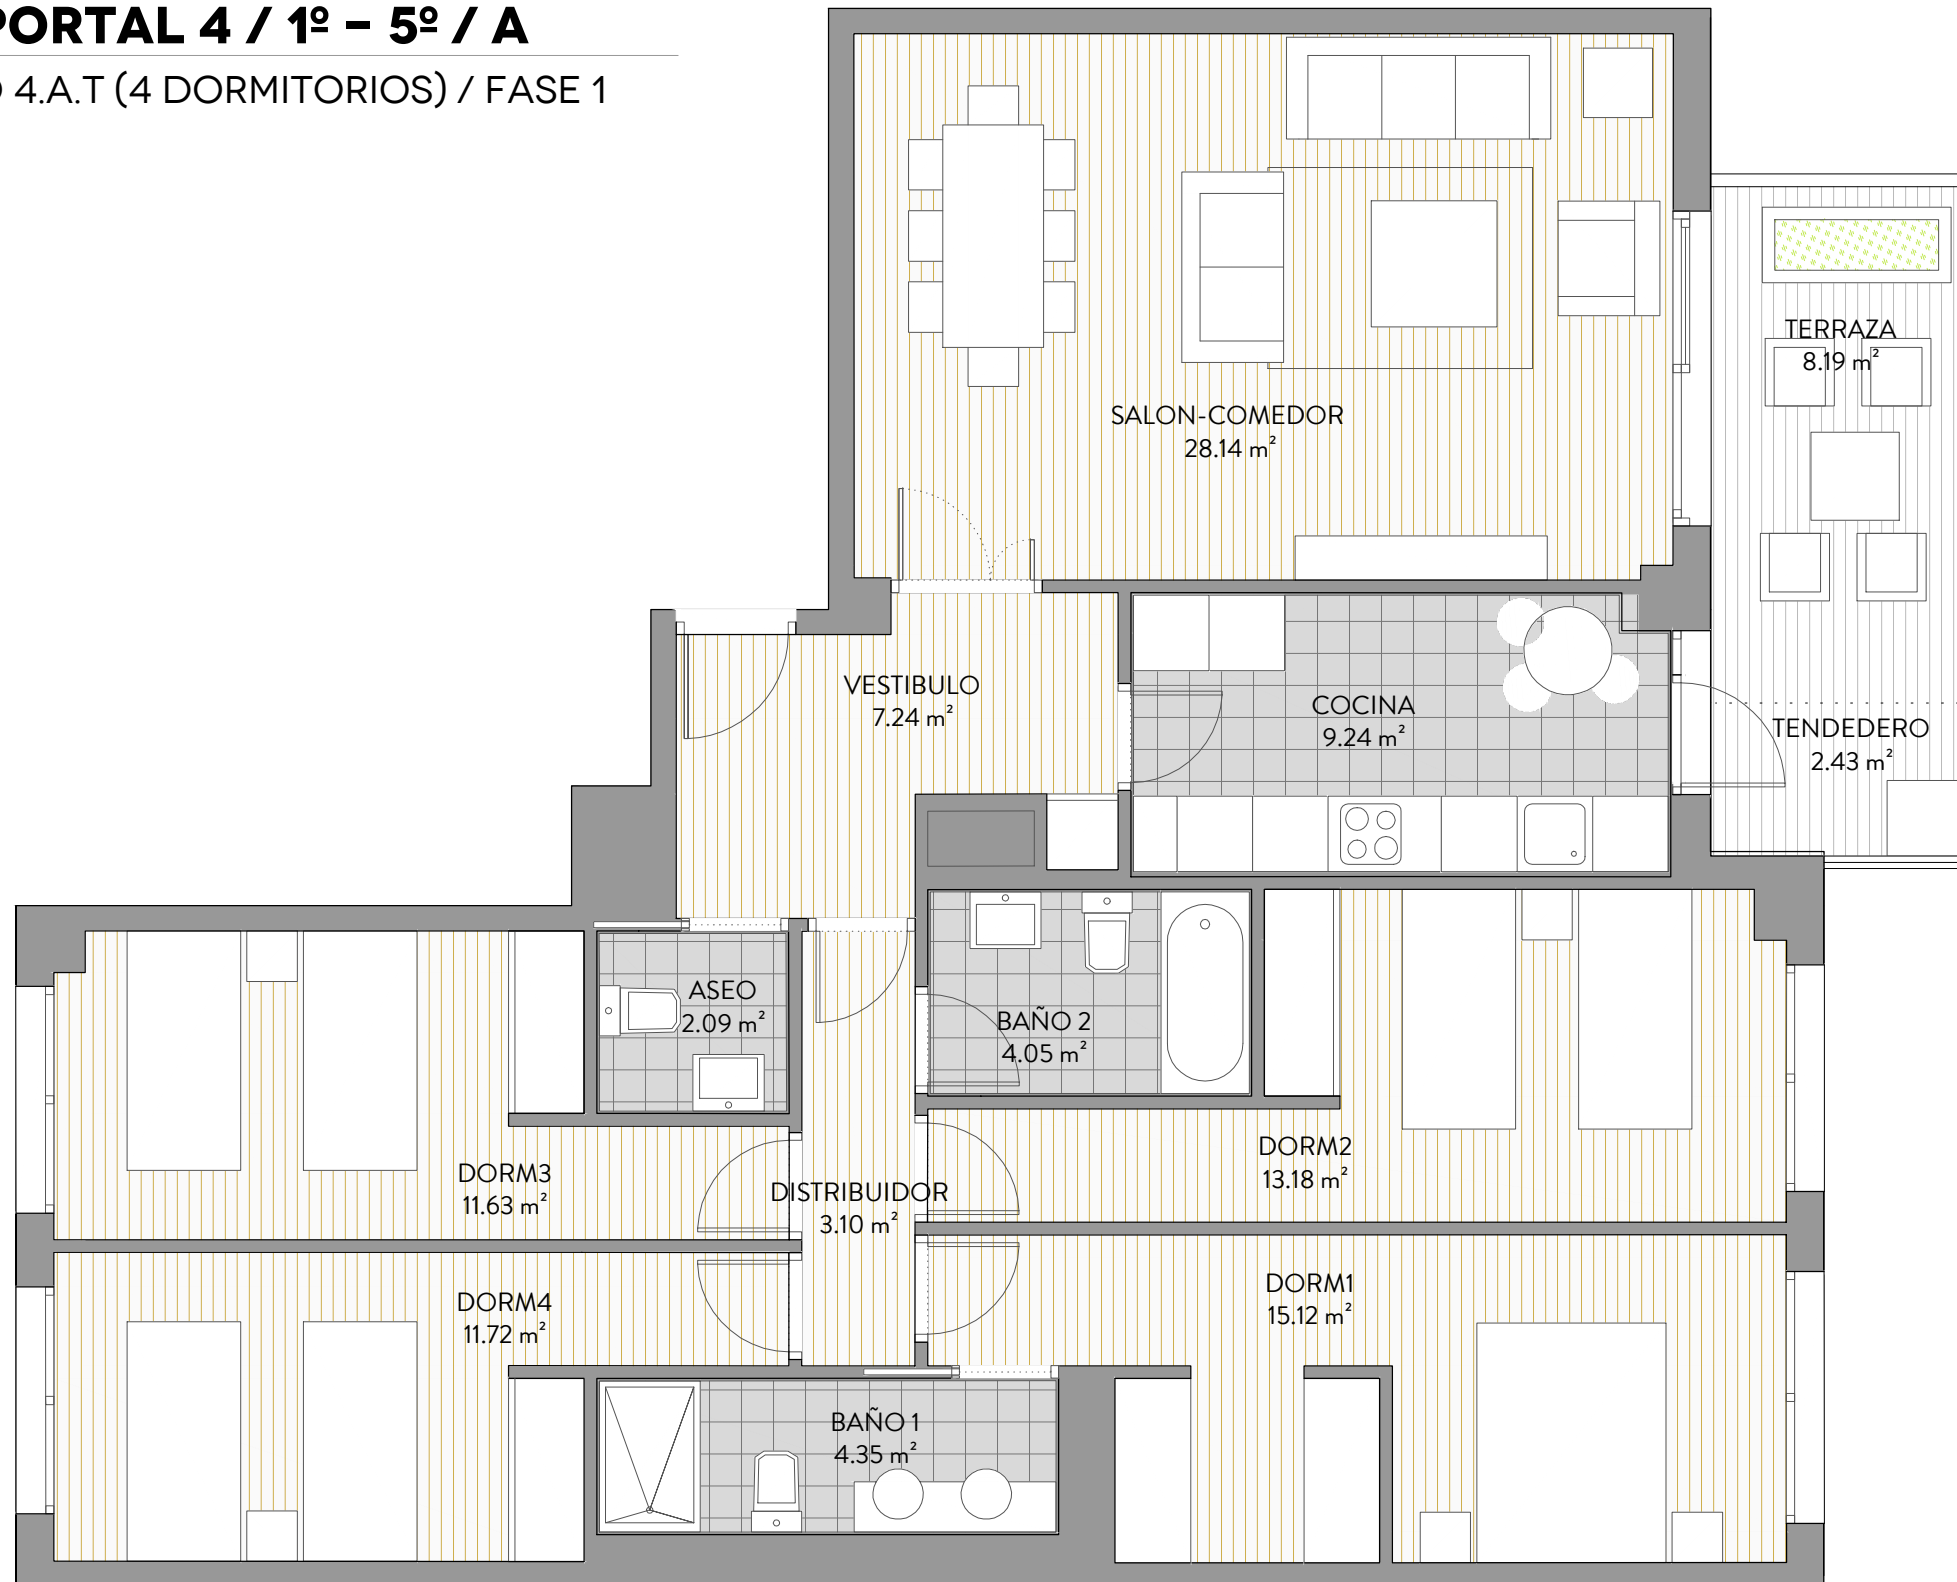

RESIDENCIAL MADRID 127

PORTAL 4 / 1º - 5º / A

TIPO 4.A.T (4 DORMITORIOS) / FASE 1

CUADRO DE SUPERFICIES	
ASEO	2.09 m ²
BAÑO 1	4.35 m ²
BAÑO 2	4.05 m ²
COCINA	9.24 m ²
DISTRIBUIDOR	3.10 m ²
DORM1	15.12 m ²
DORM2	13.18 m ²
DORM3	11.63 m ²
DORM4	11.72 m ²
SALON-COMEDOR	28.14 m ²
TENEDERO	2.43 m ²
VESTIBULO	7.24 m ²
SUP UTIL TOTAL	112.29 m ²

SUP CONST C COMUNES	151.00 m ²
---------------------	-----------------------

SUP CONST TERRAZA	8.80 m ²
-------------------	---------------------

SUP CONST TOTAL	159.80 m ²
-----------------	-----------------------